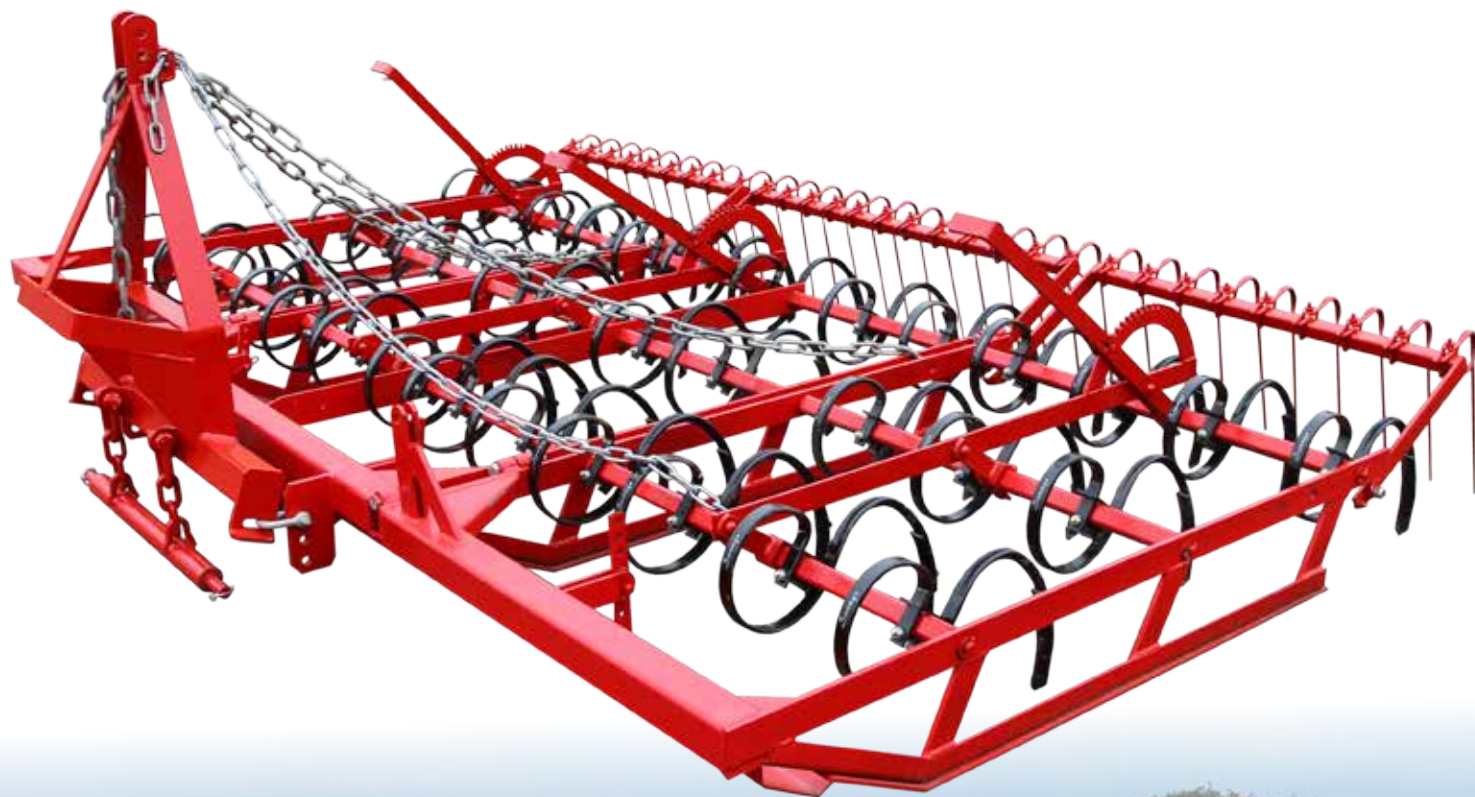

Sonnys

Kulturharv

Sonnys kulturharv passar bra till de flesta jordarter. Harven är uppbyggd på en kraftig ram med axlar av fyrkantsprofil. Varje sektion har separat djupinställningsspak.

22- och 28-pinnars harvarna består av 2 sektioner med en stödmed och led i mitten. 36-, 42-, och 50-pinnars harvarna har en mittsektion och två uppfällbara sidosektioner.

Som extrautrustning finns efterharv och hydraulisk kolv för uppfällning.

Tekniska Data	22p	28p	36p	42p	50p
Arbetsbredd	2,2 meter	2,8 meter	3,6 meter	4,2 meter	5 meter
Vikt	355 kg	400 kg	510 kg	595 kg	695 kg