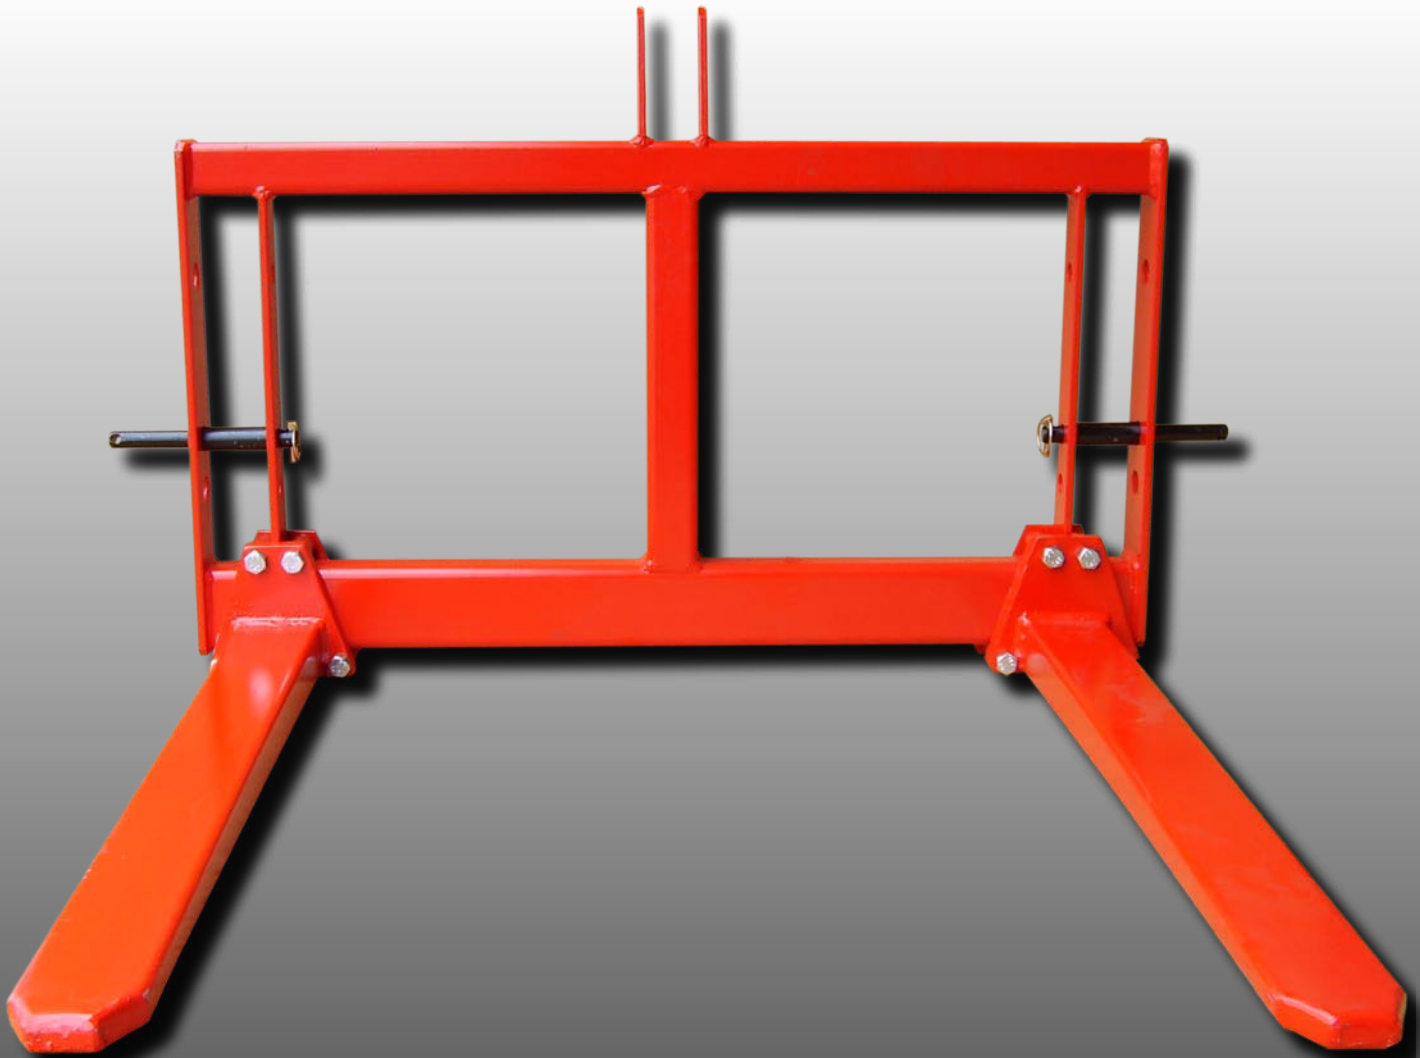

Sonnys

Pallgaffel

Svensktillverkade på egna fabriker

Transportgaffeln har ställbara armar, och kan lyfta 1500 Kg pallar. När gafflarna utsätts för tilläggsbelastning som uppstår vid ojämn terräng tål den 1200Kg med lastens tyngdpunkt mitt på armarna. Den monteras på traktorns trepunktsupphängning.