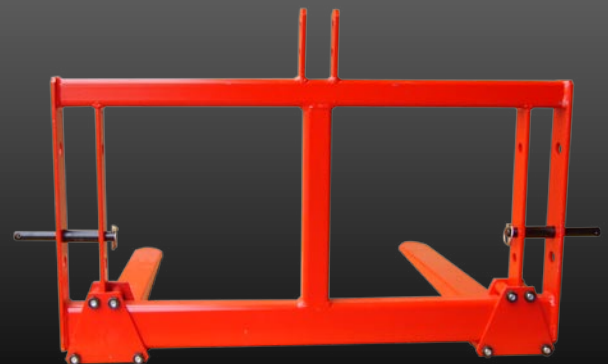

Rätt till ändring av specifikation förbehålls

Återförsäljare:

Sonnys
Maskiner AB

Industrigatan 3
467 40 Grästorp
Tel: 0514-10505
Fax: 0514-51878
www.sonnys.se
info@sonnys.se