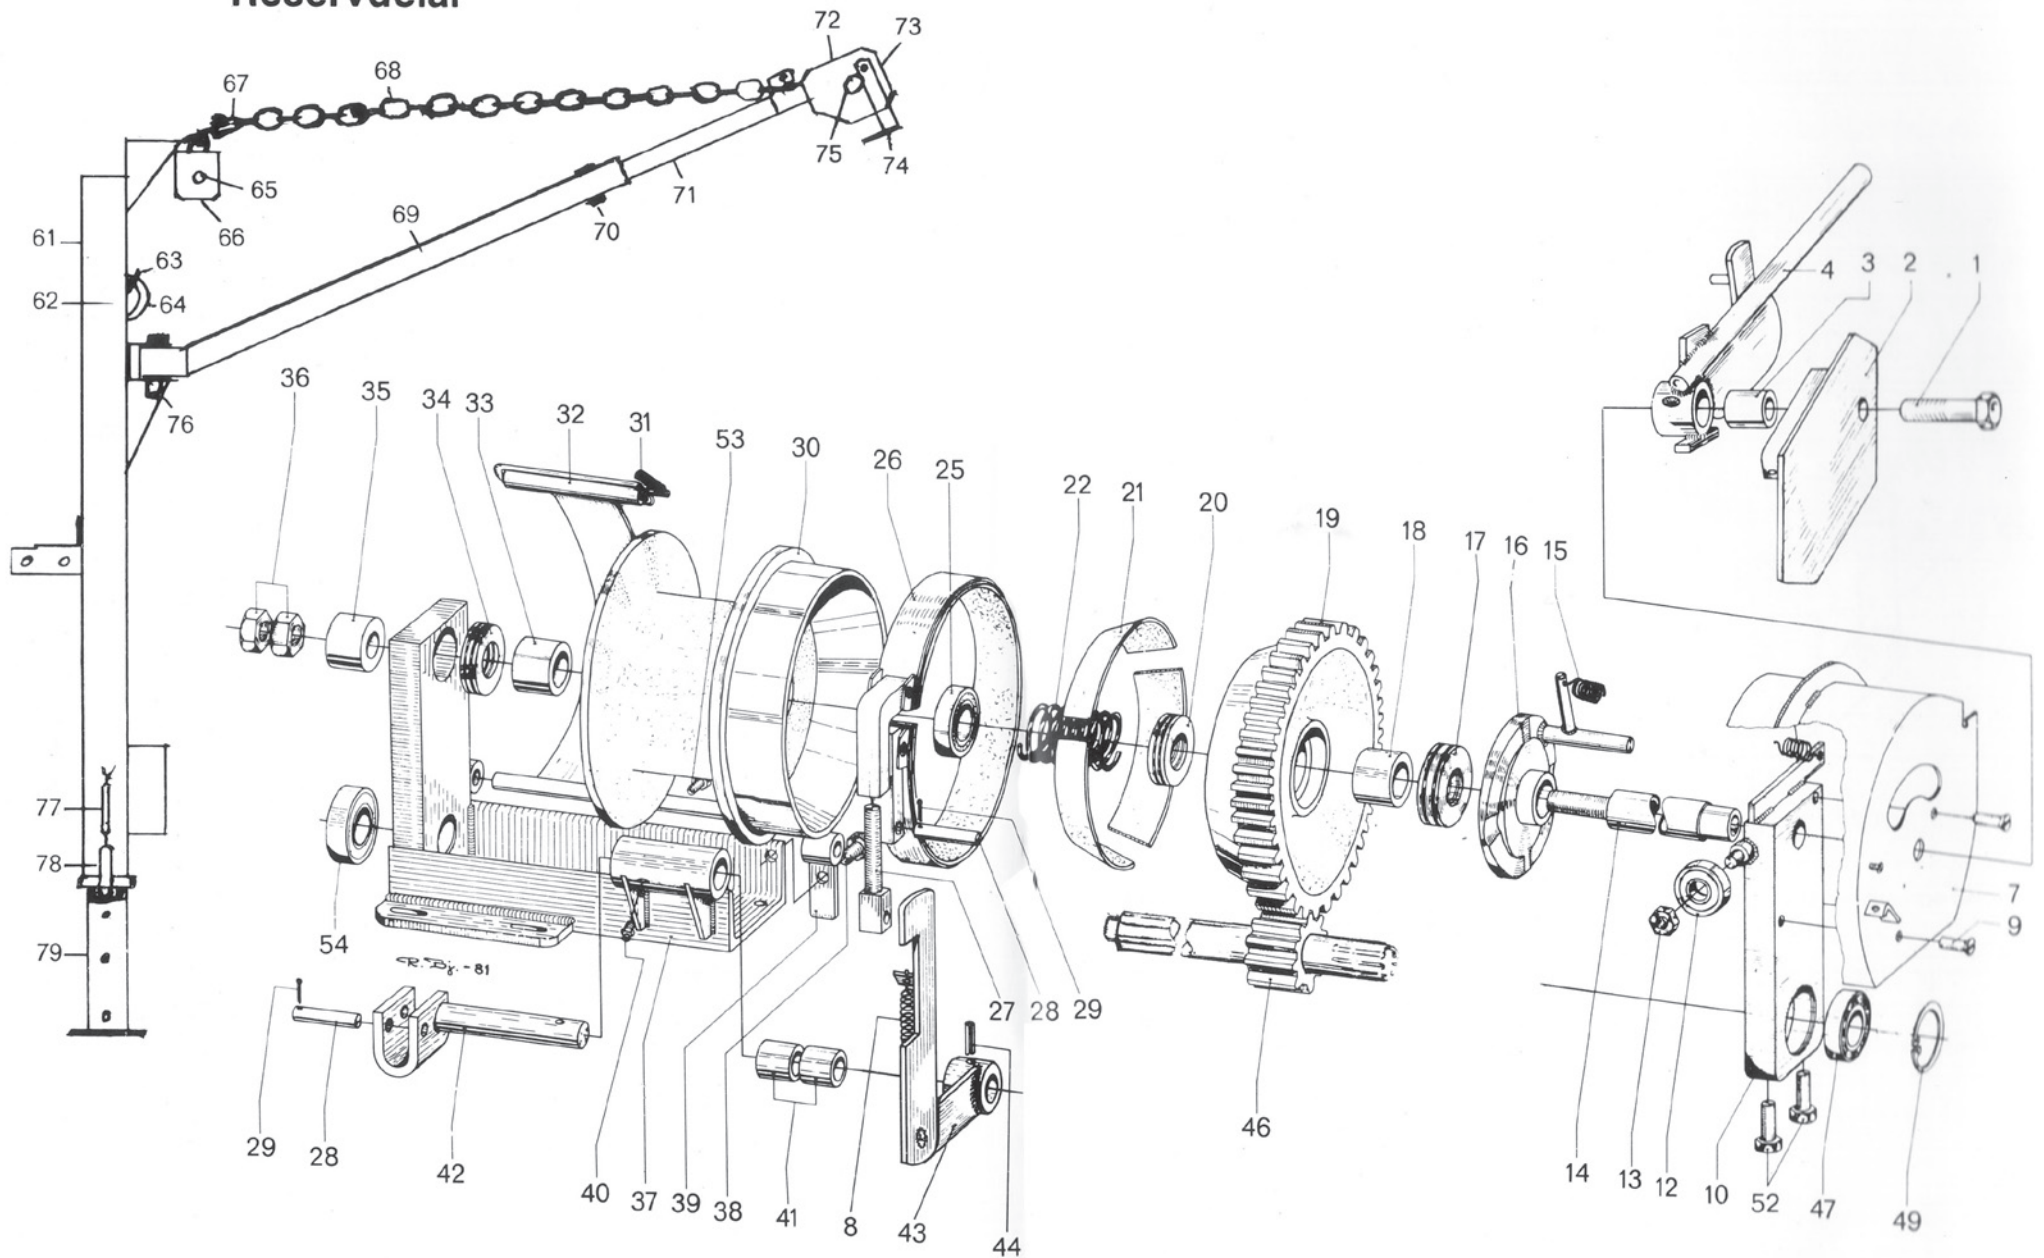

STAR

Reservdelar

1.	Skruv
2.	Skyddsplåt
3.	Bussning
4.	Manöverspak
7.	Skyddskåpa
8.	Dragfjäder
9.	Skruv, 2st
10.	Gavel
12.	Kullager, 2st
13.	Mutter, 2st
14.	Överaxel
15.	Dragfjäder
16.	Manöverkurva
17.	Axiallager
18.	Lager självsmörjande
19.	Friktionshjul
20.	Axiallager
21.	Drivband, 4st
22.	Tryckfjäder
25.	Kullager
26.	Bromsband kpl.
27.	Justerskruv
28.	Cylindrisk pinne, 2st
29.	Saxpinne, 2st
30.	Lintrumma
31.	Dragfjäder
32.	Linförare
33.	Bussning
34.	Axiallager
35.	Distansbussning

36.	Mutter, 2st
37.	Stativ
38.	Skruv, fjäderb
39.	Lagring
40.	Smörjnippel
41.	Bussning, 2st
42.	Hävarmsaxel
43.	Bromshävarm
44.	Spännstift
46.	Underaxel
47.	Kullager
49.	Seegersäkring
50.	Bricka
51.	Mutter
52.	Skruv, 2st
53.	Stoppskruv
54.	Kullager
56.	Seegersäkring
61.	Stativ
62.	Axel
63.	Wireförare
64.	Linhjul
65.	Dubb
66.	Linhjul
67.	Schackel, 2st
68.	Kätting, 2st
69.	Främre Bom
70.	Bult
71.	Bakre bom
72.	Linblock