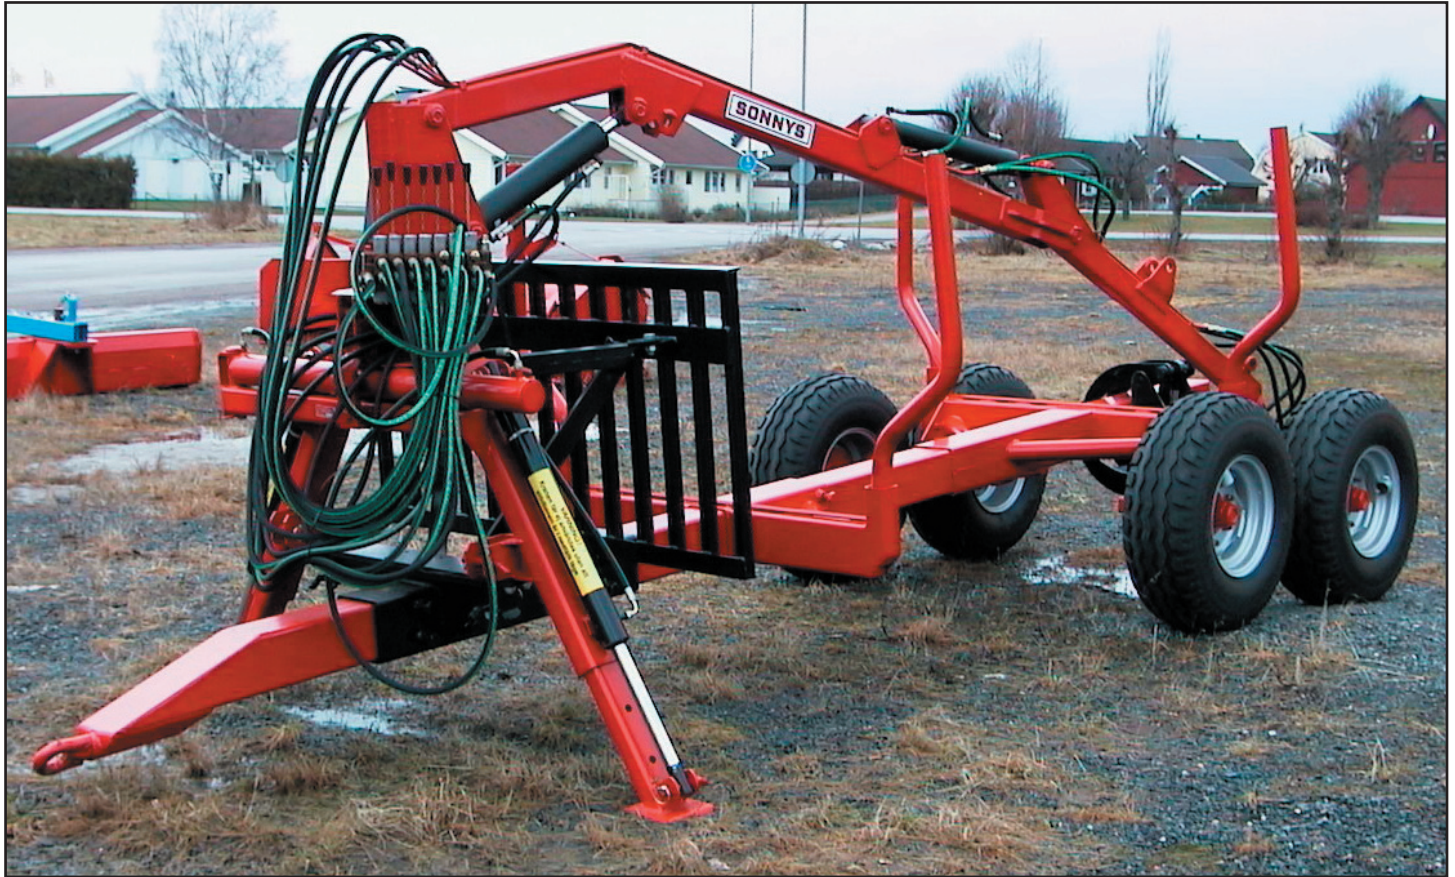

Sonnys

Combikran

Gripkran

Grävaggregat

Sonnys Combikran är en egentillverkad produkt med högsta kvalitet. Kranen är en kombinationskran, som kan byggas ut allt efter behovet växer från storsäckslyft, till gripkran och grävaggregat. Som standard levereras samtliga kranar med 360 graders kuggstångsväng. Gripkran levereras med hy-rotator och gripklo. Som extrautrustning finns hy-utskjut, hy-stödben, konsoller för vagn och vinch.

Extra utrustning:
Vagnsmontage med snabbfäste
och plats för vinch samt
hy-stödben

Combigräkran monterad på traktorns
trepunktsupphängning.

Grävutbyggnad och 50cm skopa monterad på sticka.

TEKNISKA DATA:

Räckvidd som gripkran	4 m
Räckvidd som grävare	4,7 m
Lyftkapacitet på 4m bom	400 Kg vid 150 bar (som stocken får väga)
Kranens svängradie	360 grader
Grävdjup	2,1 m
Vikt ca	550 Kg